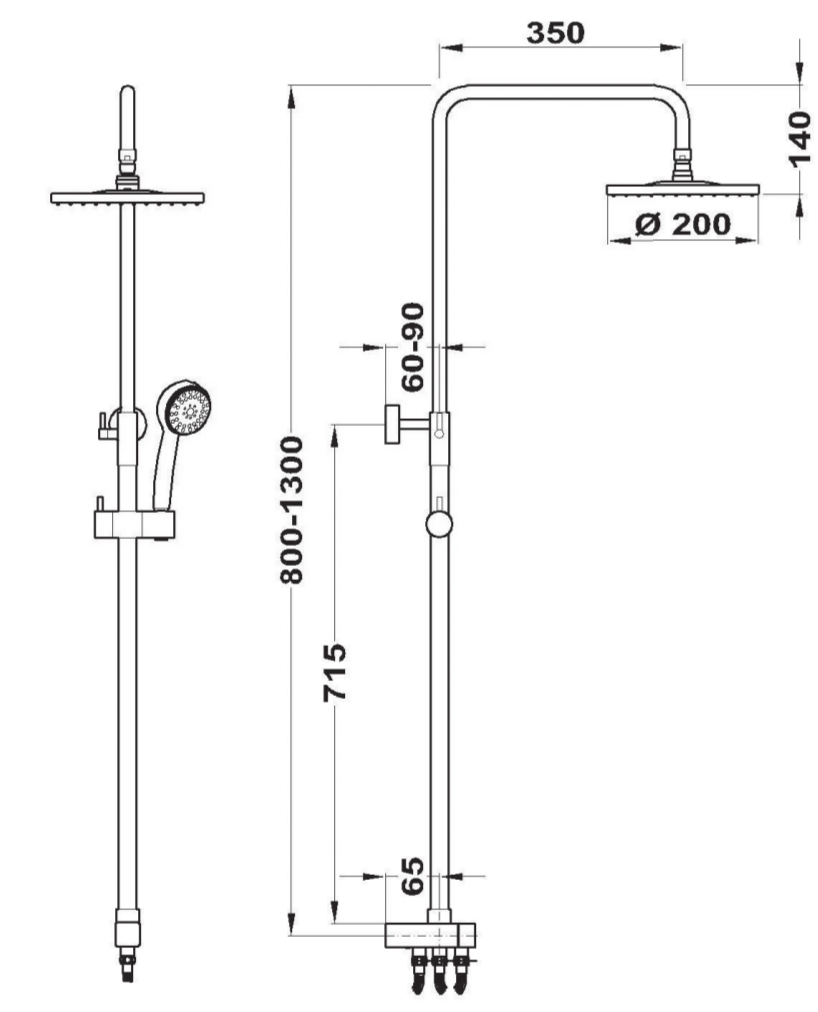

275-0059-07
Junior Evo

275-0059-07
Junior Evo

275-0059-07
Junior Evo