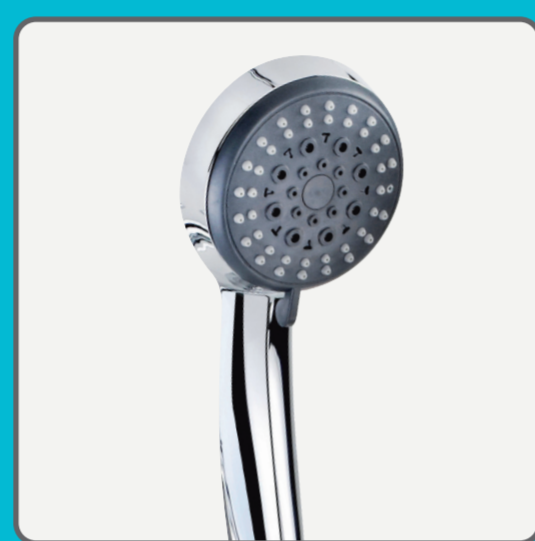

Junior Evo
275-0059-07

Junior Evo
275-0059-07

Junior Evo
275-0059-07

HU

JUNIOR EVO ZUHANYRENDSZER

EN

JUNIOR EVO SHOWER SYSTEM

RO

SISTEME DUS JUNIOR EVO

RU