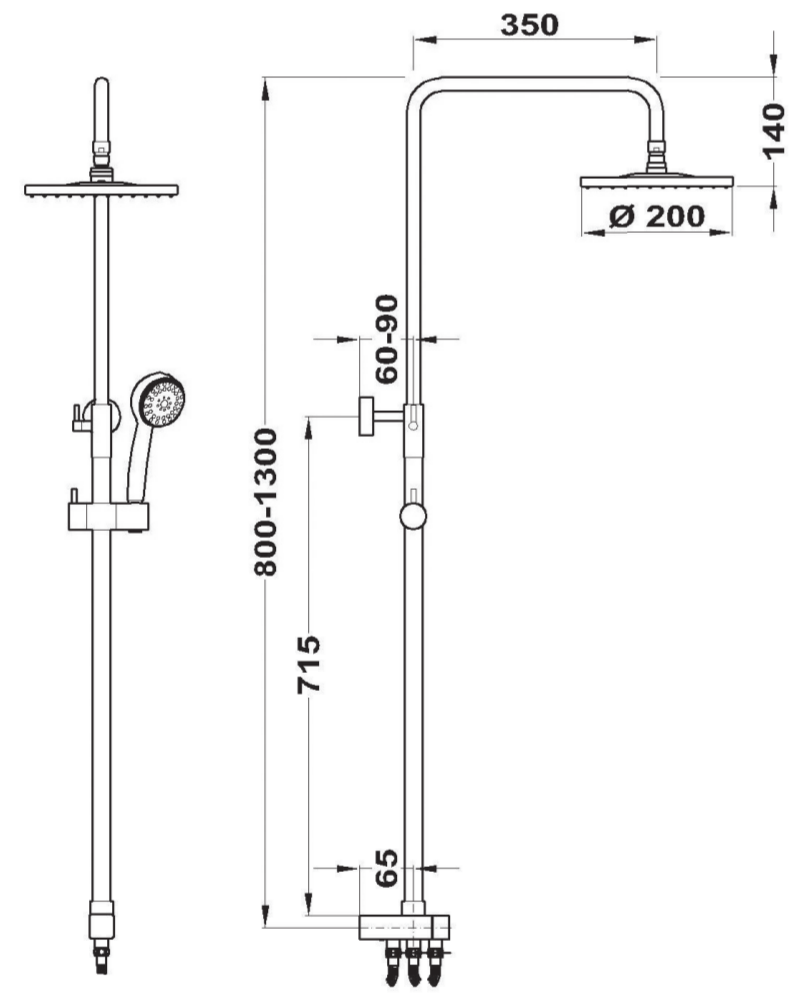

Junior Evo
275-0059-07

Junior Evo
275-0059-07

Junior Evo
275-0059-07

HU

JUNIOR EVO ZUHANYRENDSZER

EN

JUNIOR EVO SHOWER SYSTEM

RO

SISTEME DUS JUNIOR EVO

RU

ЮНИОР ЭВО ДУШЕВАЯ СИСТЕМА

QR code

Сайт MOFÉM: www.mofem.hu

www.mofem.hu

Junior Evo
275-0059-07

Junior Evo