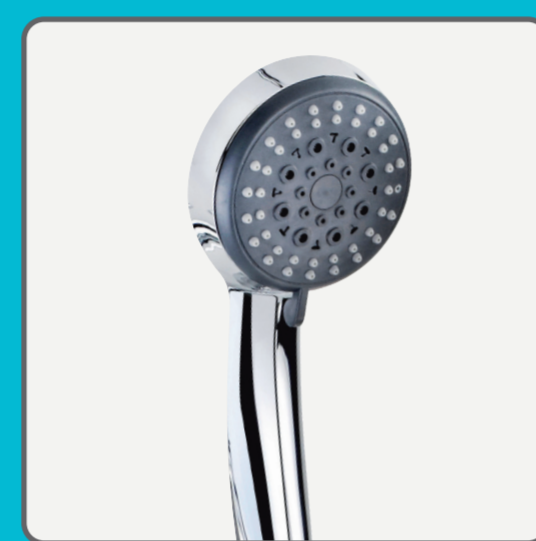

275-0059-07
Junior Evo

275-0059-07
Junior Evo

275-0059-07
Junior Evo